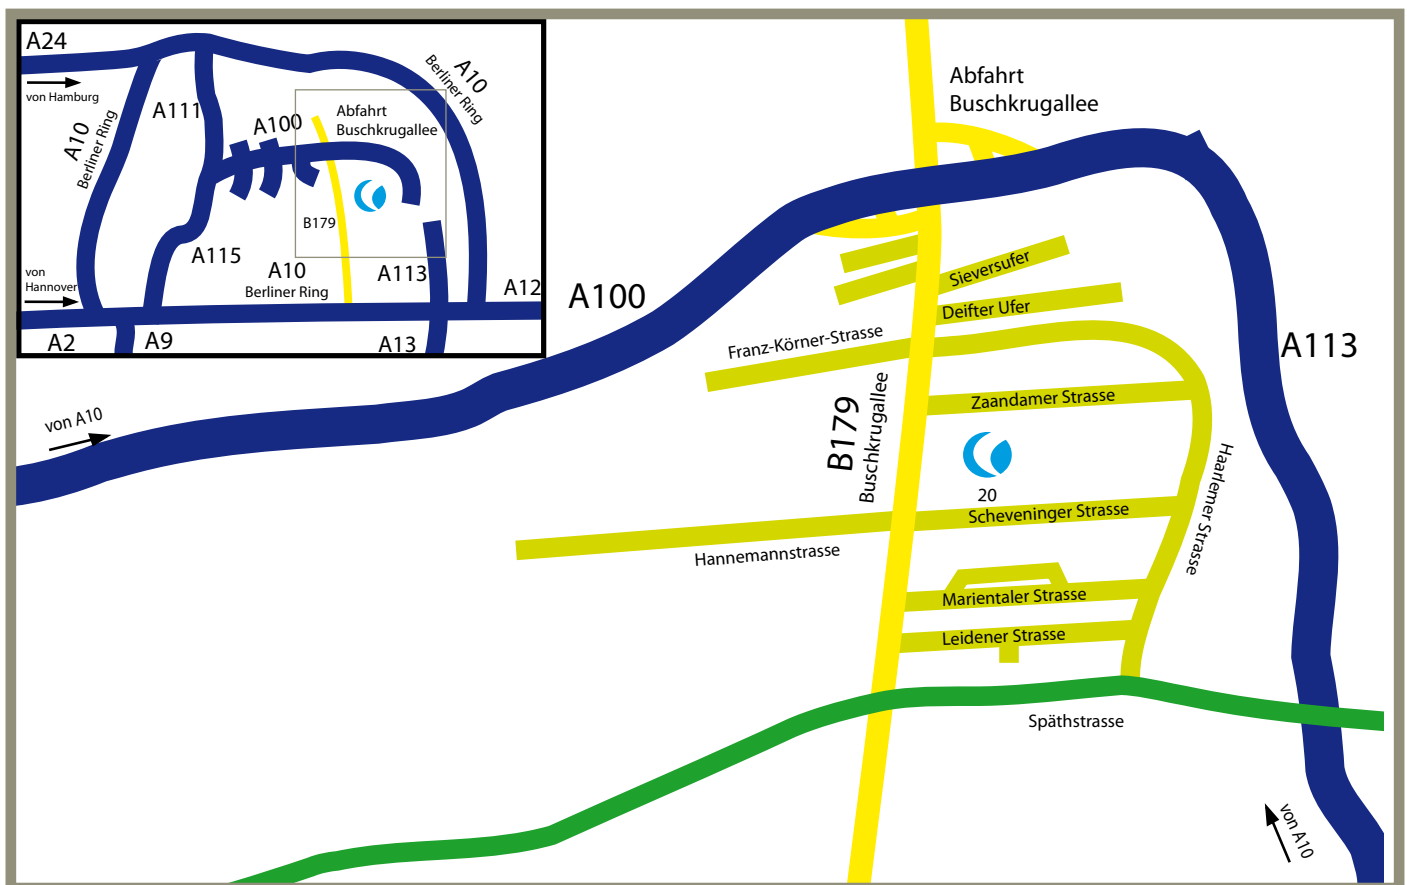

So finden Sie uns:

**REHA Group Automotive
GmbH & Co. KG**
Scheveninger Straße 20
12359 Berlin
Telefon +49 30 325 984 680
Telefax +49 30 325 984 689
berlin@reha.com
www.reha.com

Von der A100 / A113 nach Berlin:

- A100 / A113 bis zur Ausfahrt „Buschkrugallee“ (24)
- abfahren auf die B179 - Richtung „Rudow“ / „Flughafen Schönefeld“
- nach ca. 800 m sieht man links einen Renault-Händler
- jetzt links in die Scheveninger Strasse abbiegen